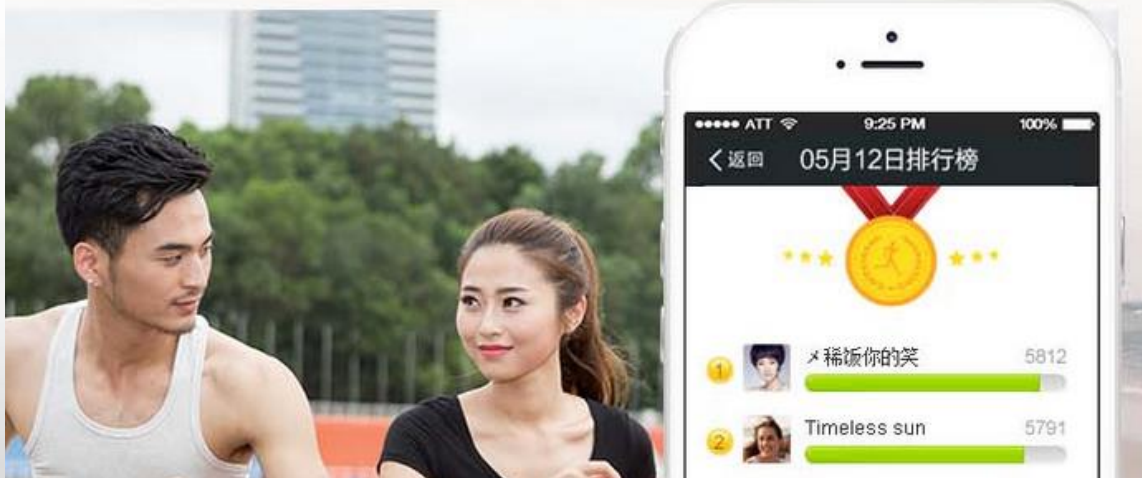

与微信好友PK

无PK，不运动！在微信中自动生成排行榜，戴上Mambo，与好友PK吧！